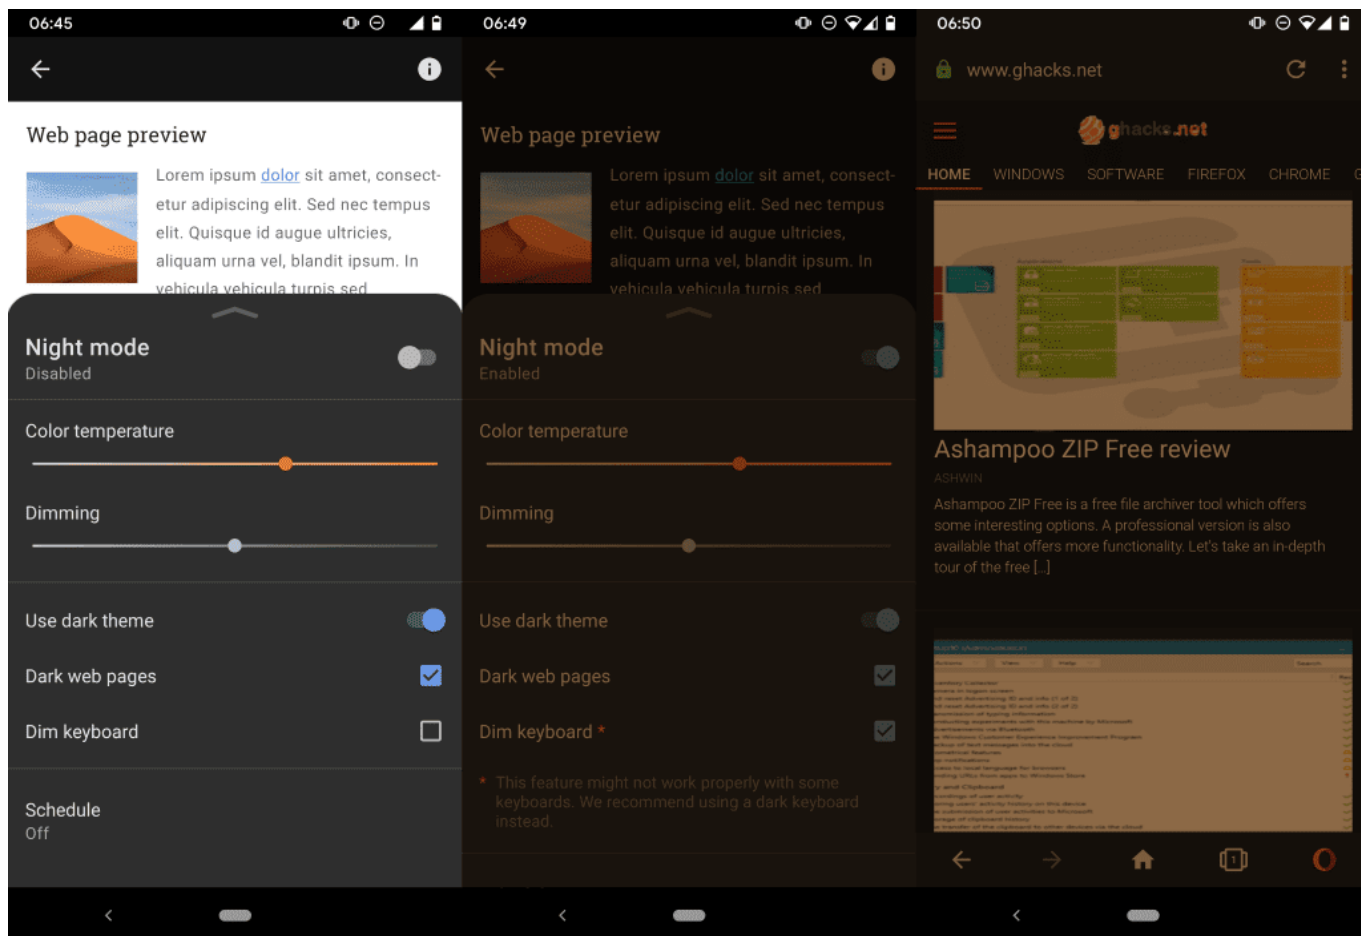

Opera 55 Stable para Android ya está disponible

Autor: I. Stepanenko

Fecha: Sunday 29th of March 2020 05:03:16 AM

Opera Software lanzó una nueva versión estable del navegador web móvil este 5 de diciembre. El nuevo navegador web Opera 55 para dispositivos Android incluye el nuevo Modo Nocturno, además de una funcionalidad mejorada de atenuación del teclado.

La nueva versión del navegador web móvil debería ofrecerse pronto a los usuarios de Android por medio de las actualizaciones de Play Store. También se puede descargar de Google Play de forma manual.

La principal característica nueva de Opera 55 para Android es el modo nocturno rediseñado del navegador. Está deshabilitado de forma predeterminada, pero puede activarse tocando el icono de Opera y alternando el modo nocturno en el menú.

Programar el modo nocturno para que esté habilitado durante un período específico, por ejemplo, desde el atardecer hasta el amanecer o un período personalizado.

Con el modo nocturno habilitado, Opera para Android mostrará las páginas web que se abren en el navegador móvil. El modo nocturno junto con el modo oscuro en el dispositivo, hacen que la pantalla tenga mejores combinaciones de colores oscuros.

Opera Software llama a esto, Modo Super Oscuro, cuando todas las funciones del Modo Noche están habilitadas. El navegador se encarga de la interfaz de usuario, las páginas web y el teclado que pueden mostrarse cuando está activo.